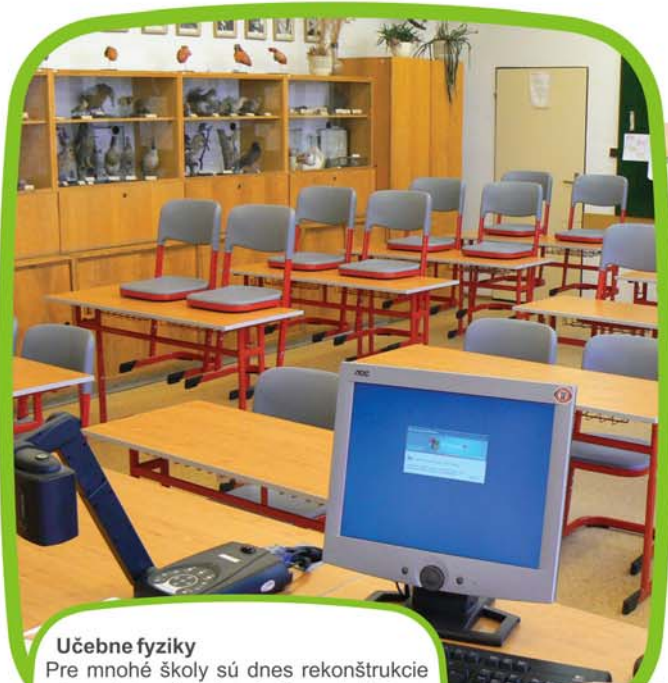

Učebne fyziky

Pre mnohé školy sú dnes rekonštrukcie odborných učebni prioritou. Jedná sa prevažne o špecializované učebne na výuku fyziky a chémie. Pri výučbe fyziky býva základnou požiadavkou rozvod el. napätia 12-24V do prípojných miest v žiackych stoloch. Všetko ovláda vyučujúci pomocou el. rozvádzača umiestneného v skrinke demonstračného stola. Špeciálne stoly v týchto učebniach sú vždy pevne kotvené do podlahy. V učebniach fyziky je často požadované riešenie úplného zatemnenia pre výuku optiky a takmer samozrejmom súčasťou býva interaktívna tabuľa.