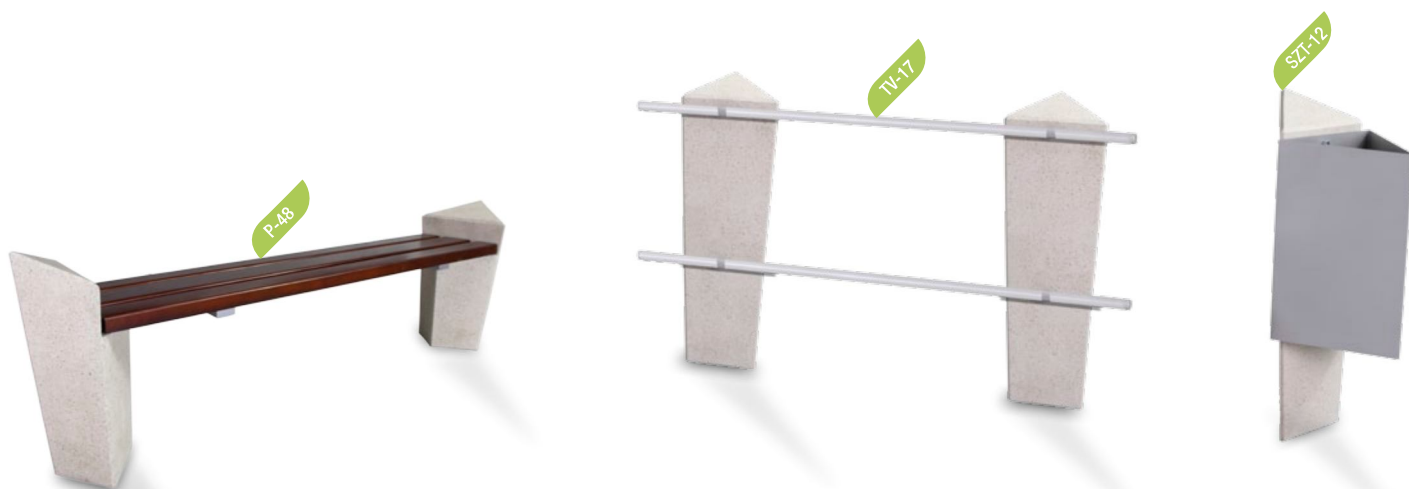

Séria výrobkov Stone

„Jedinečné tvary, nadčasová kvalita“

Koncepcia Stone

Najnovšiu výrobkovú radu Stone odporúčame ako do moderných, tak aj do klasických verejných priestorov, nakoľko sa jedinečnými a čistými tvarmi vynikajúco prispôbujú takmer všetkým priestorom. Bočné časti lavíc Stone tvorí odliatok umelého kameňa, sedaciu časť a opierku tvoria lazúrované smrekové dosky.

Séria výrobkov Stone

Tvary inšpirované tradičným japonským origami tvoria harmonickú kombináciu liateho kameňa a pozinkovaného kovu. Celok výrobkovej rady je dotváraný žiariacimi farbami a zdržanlivou eleganciou.

P-48: 200x36x45 cm

TV-17: 120x16x96 cm

SZT-12: 34x96x55 cm

P-49

80x200x40x45 cm

FV-6

46x80x80 cm

TV-23

30x46x16 cm

TV-24

30x96x16 cm

KT-28

30x200x55 cm