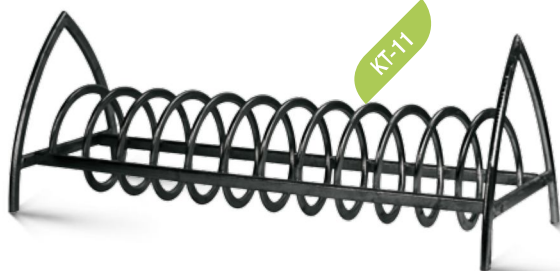

# Séria výrobkov Madrid

Kompletnú ponuku mestského  
mobiliáru nájdete na  
[www.alexabytok.sk](http://www.alexabytok.sk)

KA-1

KA-2

P-47

P-45

P-46

KT-11