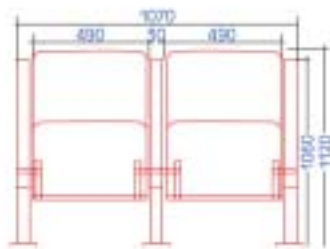

Auly a prednáškové sály

Kreslo Študent, vysoké, profil 30 x 50 mm,
farba RAL, atest odolnosti, atest nehorľavosti