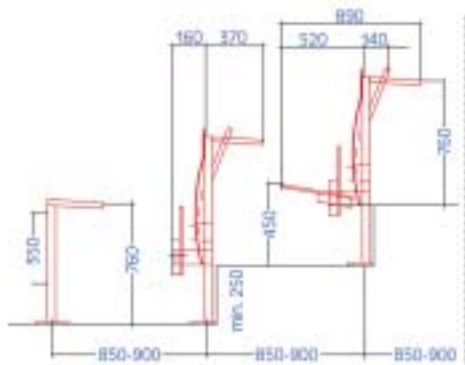

Auly a prednáškové sály

Kreslo Študent, vysoké, profil 30 x 50 mm,
farba RAL, atest odolnosti, atest nehorľavosti