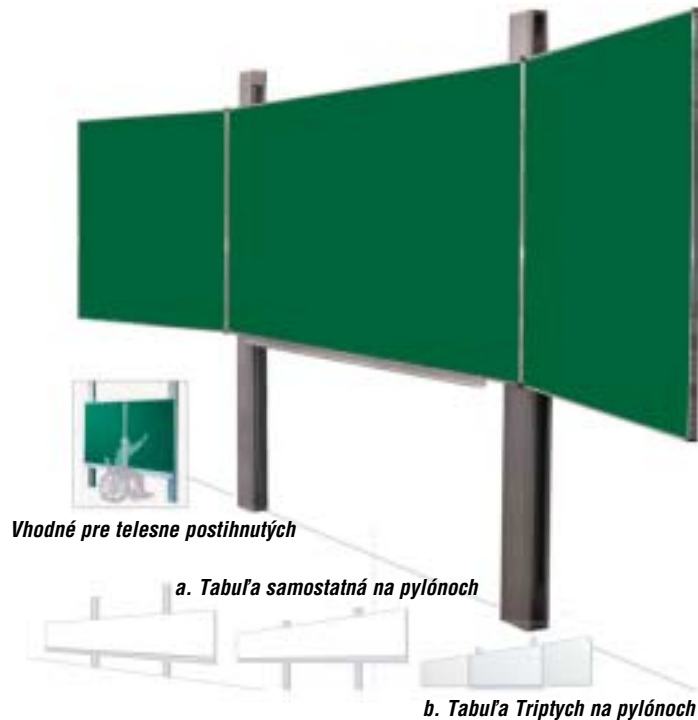

Keramické tabule

Tabule na pylónoch

Samostatná tabuľa na pylónoch TSP-KAR, TSP-KAR T
dostupné rozmery:

1700 x 1000 mm	1700 x 1200 mm
2000 x 1000 mm	2000 x 1200 mm
2400 x 1000 mm	2400 x 1200 mm
3000 x 1000 mm	3000 x 1200 mm
4000 x 1000 mm	4000 x 1200 mm

Výška pylónov: 2400 mm

Tabuľa Triptych na pylónoch TTP-KAR, TTP-KAR T
dostupné rozmery: 3400 x 1000 mm
4000 x 1000 mm

Výška pylónov: 2400 mm