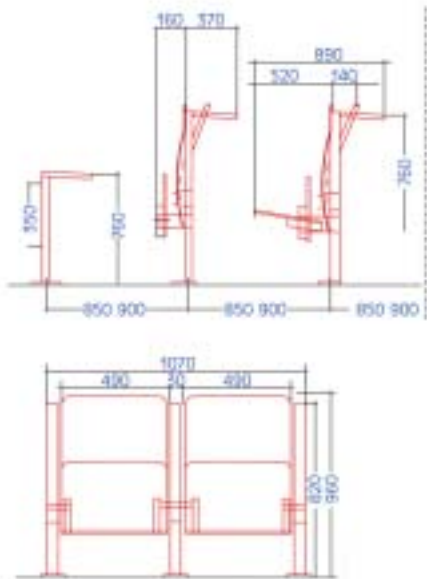

Auly a prednáškové sály

Kreslo Študent, nízke, profil 30 x 50 mm,
farba RAL, atest odolnosti, atest nehorľavosti