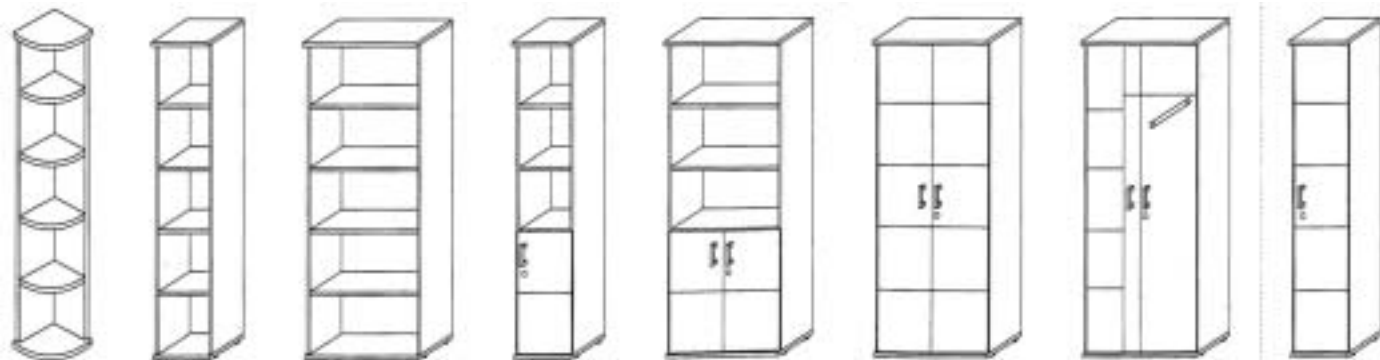

Kancelársky nábytok

Kreslo Sultan 2-miestne

Kreslo Emir

Kreslo Vip 3-miestne

Vip stolík

Kancelársky nábytok zostava BINGO

Vzory laminovanej LDT

Kancelársky nábytok zostava BINGO

B-1 40x40x184 cm	B-2 40x40x184 cm	B-3 80x40x184 cm	B-4 40x40x184 cm	B-5, B-5 sklo 80x40x184 cm	B-6 80x40x184 cm	B-7 80x40x184 cm	B-8 40x40x184 cm
----------------------------	----------------------------	----------------------------	----------------------------	--------------------------------------	----------------------------	----------------------------	----------------------------